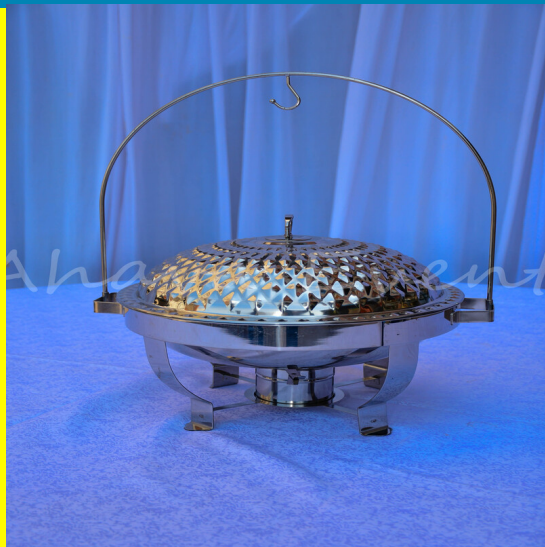

[Read More](#)

Price: KSh 15,000.00

HANGING TOP WARMER GOLD 9LTRS

[Read More](#)

Price: KSh 15,000.00

HANGING TOP WARMER SILVER 8LTRS

[Read More](#)

Price: KSh 14,000.00

JUICE DISPENSER GOLD

[Read More](#)

Price: KSh 15,000.00

JUICE DISPENSER GOLD

[Read More](#)

Price: KSh 12,000.00

RECTANGULAR HYDRAULIC WARMER 9LTRS GOLD

PREMIUM QUALITY: