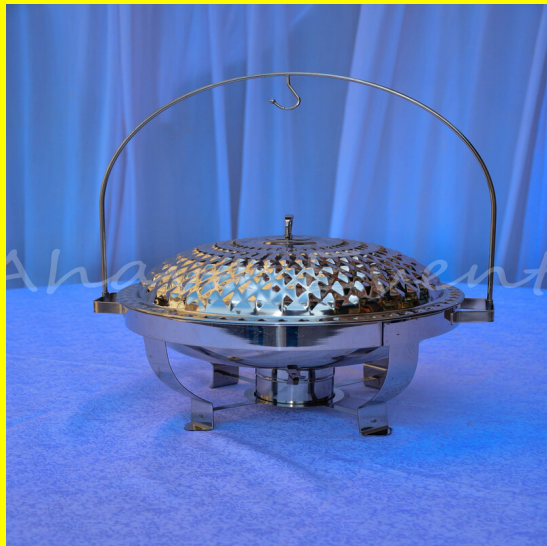

HANGING TOP WARMER SILVER 8LTRS

[Read More](#)

Price: KSh 14,000.00